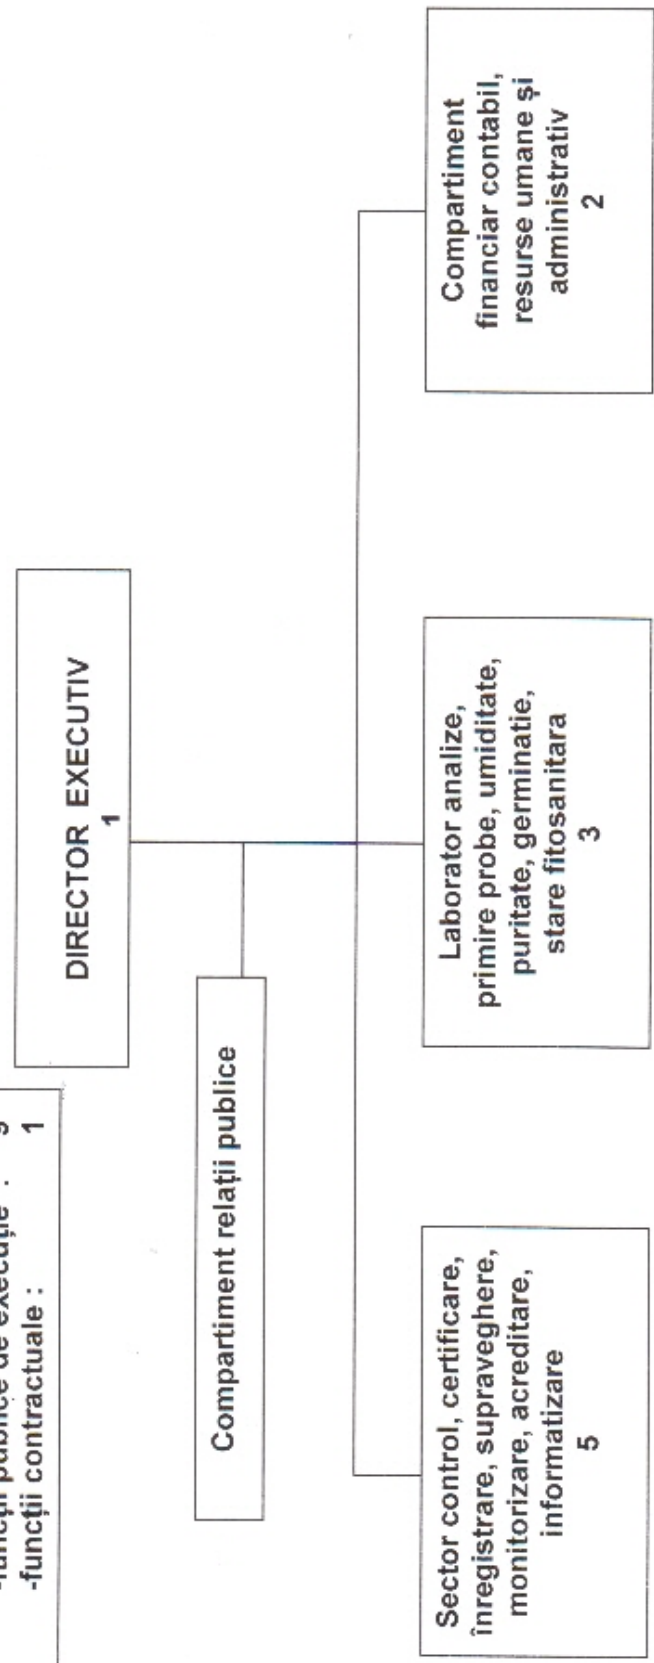

**STRUCTURA ORGANIZATORICĂ – CADRU
A INSPECTORATULUI TERITORIAL PENTRU CALITATEA SEMINTELOR ȘI
MATERIALULUI SĂDITOR VASLUI**

Total funcții: 11
Din care:-funcții publice de conducere: 1
-funcții publice de execuție : 9
-funcții contractuale : 1